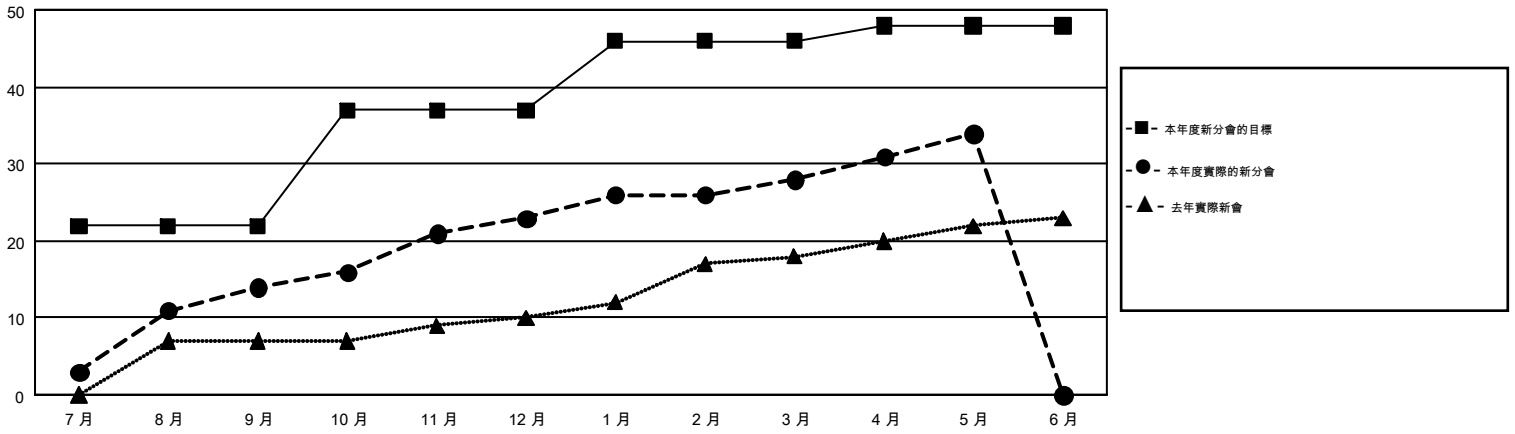

GMT MONTHLY MEMBERSHIP PROGRESS REPORT

Results as of: 5/31/2017

Multiple District 300

LOCATION: REP OF CHINA

GMT: PEI-JEN CHEN

GMT憲章區 5

分會			
成果 2016-2017			
季	新分會目標	新會	會員流失的分會
7月/8月/9月	22	14	19
10月/11月/12月	15	9	3
1月/2月/3月	9	5	12
4月/5月/6月	2	6	0

位會員@每位須繳			
成果 2016-2017			
季	新會員淨增長目標 (不含復籍或轉會)	實際新會員增長數 (不含復籍或轉會)	實際退會會員 (包括轉會)
7月/8月/9月	2,229	4,396	3,078
10月/11月/12月	743	1,399	1,499
1月/2月/3月	569	1,542	434
4月/5月/6月	-1,265	513	127

目標與實際新會累積