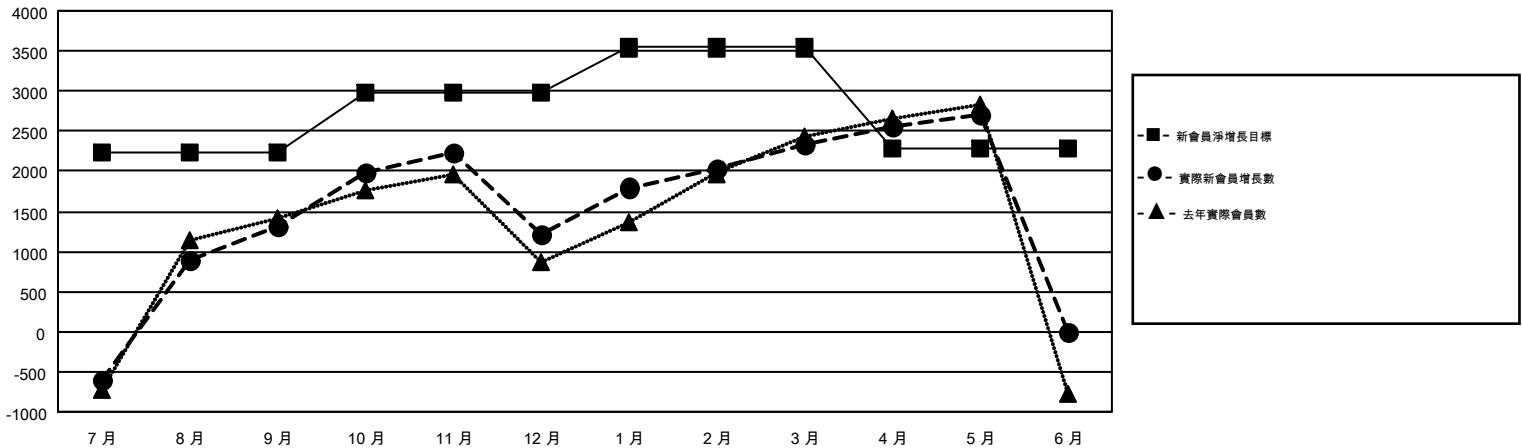

目標和實際會員累積

已取消的分會: 34	1044 CLUBS OF 1195 增添1位或以上的新會員	性別分佈
放棄的會員	點擊這裡取得彙計會員數據	男 33,065 (70.56%)
過世 104		女 13,796 (29.44%)
分會已取消 43	總計家庭單位會員數 5,172	
其他 4,991	支付減半會費的家庭會員 3,042	
總計 5,138